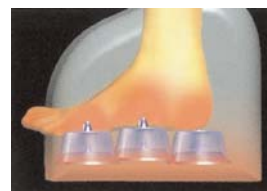

Grip sensor

Stolen måler hvor i ryggen og bena du har størst behov for massasje, og tilpasser programmet etter dette. Displayet viser fortløpende resultat av målingen. Stolrygg og fothviler heves/senkes etter eget ønske også ved hjelp av grip sensoren.

Posisjonering

Juster høyde/ bredde og hastighet på massasjejulene, for å sikre at massasjen treffer eksakt etter behovet.

Memory

Lag dine egne massasjeprogrammer. Hele fire selvvalgte massasjeprogrammer kan lagres, slik at stolen lett blir tilpasset individuelt også med flere brukere.

Autoprogram

Velg mellom 3 forhåndsinnstilte programmer. Nakke/ skuldre, ryggens hoveddel, eller nedre del av rygg/hofte. I tillegg velger du mellom fire intensitetsnivå.

SIKKERHET

Les bruksanvisningen nøye før du tar stolen i bruk slik at du sikrer deg trygg og riktig bruk. Fothvileren er ikke beregnet til å klatre i eller sitte på. Start gjerne med en lett manuell massasje (ikke program). Føler du deg uvel i løpet av behandlingen – avslutt straks.