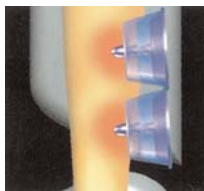

Den kompakte, oversiktelige håndkontrollen gjør det enkelt å betjene SANYO 2030 WELLNESS

Håndkontroll

Stoltilpassing

Seterygg og fothviler kan tilpasses, skulderhøyde justeres, og hardhetsgraden på massasjen endres etter behov. Man får også oppvarming av fotsålen ved bruk av fotsonoterapifunksjonen.

Grip sensor

Stolen måler hvor i ryggen og bena du har størst behov for massasje, og tilpasser programmet etter dette. Displayet viser fortløpende resultat av målingen. Stolrygg og fothviler heves/senkes etter eget ønske også ved hjelp av grip sensoren.

Manuelle teknikker

Velg mellom hele 8 forskjellige teknikker, inkludert 3 strekkfunksjoner. I tillegg kan flere teknikker kombineres for fullendt nøyaktighet i behandlingen. Du kan også velge å bruke legg/ fot, eller lår/sete behandling.

Posisjonering

Juster høyde/ bredde og hastighet på massasjejulene, for å sikre at massasjen treffer eksakt etter behovet.

Memory

Lag dine egne massasjeprogrammer. Hele fire selvvalgte massasjeprogrammer kan lagres, slik at stolen lett blir tilpasset individuelt også med flere brukere.

Autoprogram

Velg mellom 3 forhåndsinnstilte programmer. Nakke/ skuldre, ryggens hoveddel, eller nedre del av rygg/hofte. I tillegg velger du mellom fire intensitetsnivå.

SIKKERHET

Les bruksanvisningen nøye før du tar stolen i bruk slik at du sikrer deg trygg og riktig bruk. Fothvileren er ikke beregnet til å klatre i eller sitte på. Start gjerne med en lett manuell massasje (ikke program). Føler du deg uvel i løpet av behandlingen – avslutt straks.

Følgende personer må ikke benytte massasjestolen: Personer med alvorlige blodsirkulasjonsproblemer som blodpropp etc. Personer med langt fremskredet benskjørhet og graviditet. Er du syk eller til behandling – spør din lege før du tar massasje.

Navn og modell	SANYO 2030 WELLNESS
Spenning	230V
Strømforbruk	290 W
Auto Timer	Ca. 15 -20 minutter (varierende)
Størrelse oppreist	B73 cm x H120cm x D124 cm
Størrelse utslått	B73 cm x H68 cm x D194cm
Vekt	70 kilo
Vinkel utslått	Ca. 120° - 170° (valgfri)
Materiale	Kunstskinn
Farger:	Sort

Når du bruker stolen:

Et garantikort følger med hver stol ved levering. Les innholdet nøye. Behold kortet og kvitteringen for betalt stol på et trygt sted. Du vil kunne trenge det ved reparasjoner i garantitiden. Tre års trygghetsgaranti til profesjonelt bruk. - Privatmarkedet 5 år i henhold til kjøpsloven. Farger kan variere fra produktarket. Spesifikasjoner kan bli forandret uten varsel i henhold til produsentens produktutvikling.