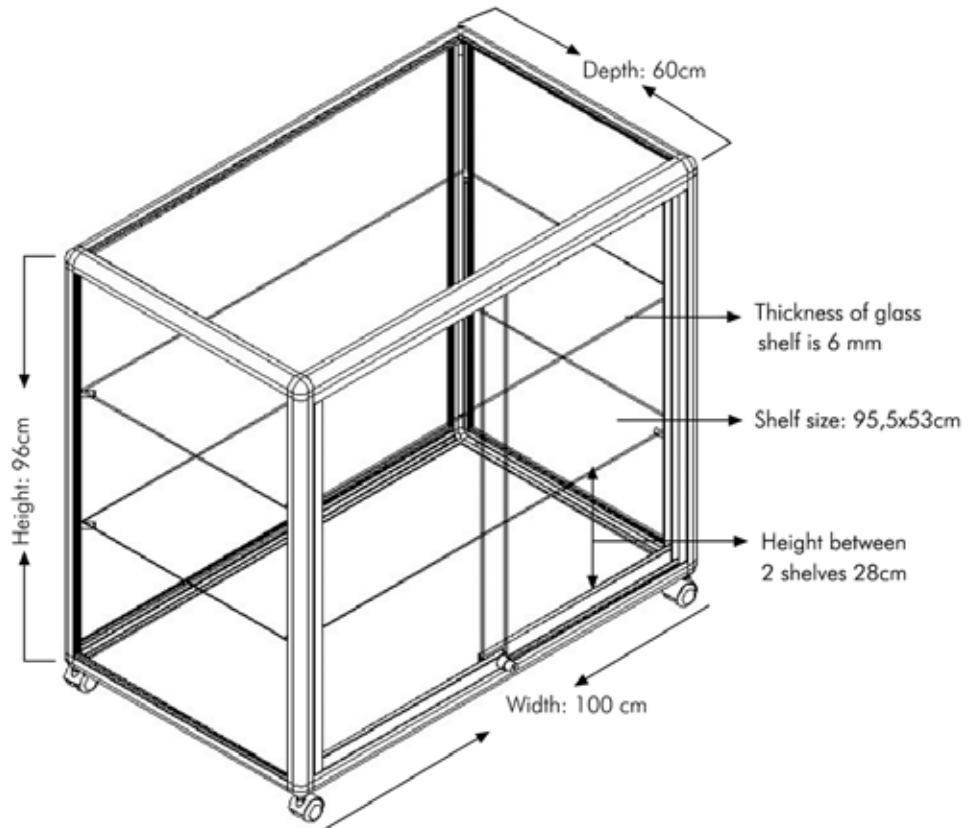

## Technical Guide

**GB** Counter Showcase in silver anodized alu profiles and rounded corners. Top, sides as well as shelves are made of glass. Delivered complete with lock and 4 wheels. For indoor use.

**DE** Counter Showcase in silbereloxierte Alu-Profile mit Ecken in Silber geliefert. Top, Seiten sowie Ablagen sind aus Glas. Komplet mit Schloss und 4 Räder geliefert. Für den Innenbereich.

**DK** Counter Showcase produceret i alu-profiler med sølvhjørner. Top, sider, hylder i glas. Leveres med lås og 4 hjul. Til indendørs brug.

Model	Art.no.	Colour	Total W x H x D	Package Size	- weight	Pallet size	- quantity
1044	2744	Alu	100 x 96 x 60 cm	70 x 110 x 114 cm	105 kg	70 x 110 x 114 cm	1 pc.