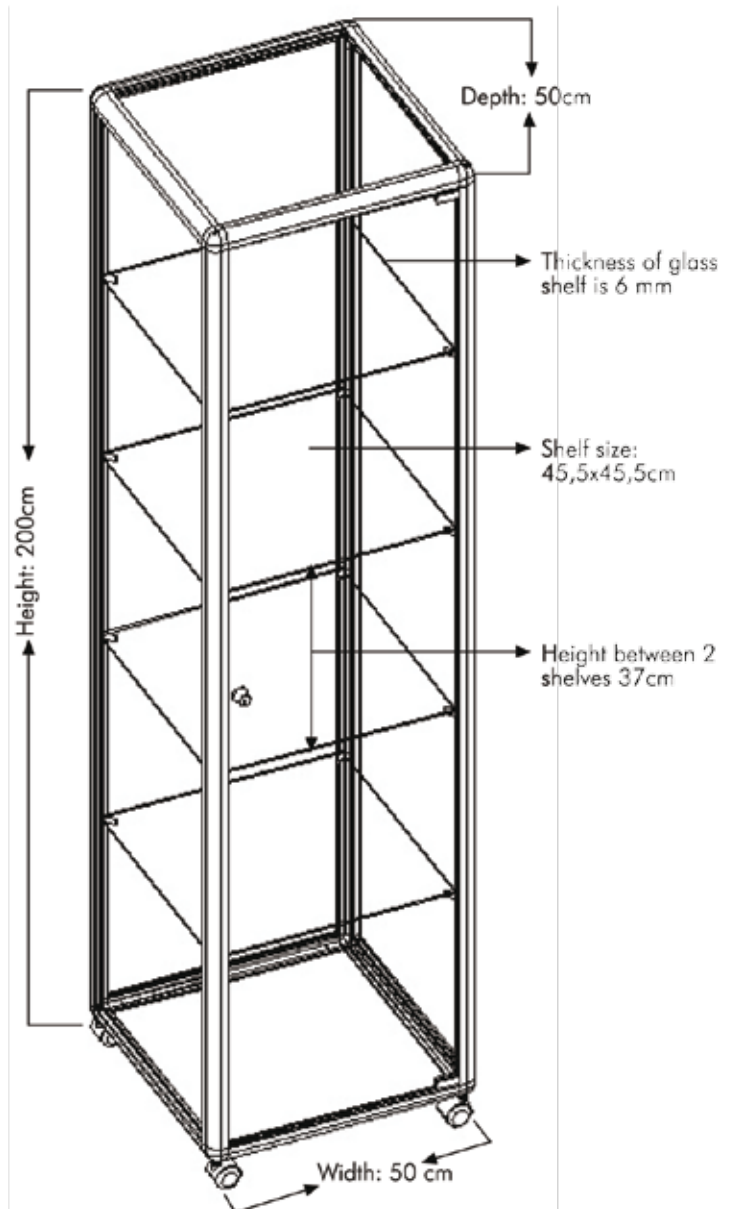

## Technical Guide

**GB** Solo Showcase with silver anodized alu profiles and rounded corners. Top, sides as well as shelves are made of glass. Delivered complete with lock and 4 wheels. For indoor use.

**DE** Solo Showcase in Silbereloxierte Aluprofile mit Ecken. Top, Seiten sowie Ablagen sind aus Glas. Komplett mit Schloss und 4 Räder geliefert. Für den Innenbereich.

**DK** Solo Showcase med aluprofiler og sølvhjørner. Top, sider, hylder i glas. Monteret med 4 hjul. Leveres med lås og 4 hjul. Til indendørs brug.

Model	Art.no.	Colour	Total W x H x D	Package Size	- weight	Pallet size	- quantity
1040	2740	Alu	50 x 200 x 50 cm	64 x 64 x 216 cm	70 kg	57 x 57 x 210 cm	1 pc.